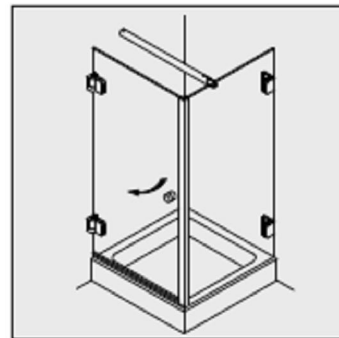

Распашная качающаяся дверь в проёме с боковой панелью (ширина 1100 -1400 мм)

от \$416,30

ТИП 4

Распашная качающаяся дверь в проёме с боковой панелью с креплением створки на стекло (ширина 1100 -1300 мм)

от \$473,80

ТИП 5

Угловая душевая кабина с двумя качающимися дверьми (ширина 700-950 мм)

от \$586,50

ТИП 6

Угловая душевая кабина с качающейся дверью и расположенной на 90 град. Боковой панелью (700-950 мм)

от \$511,75

ТИП 7

Угловая душевая кабина с двумя качающимися дверьми и двумя боковыми панелями (ширина 1000-1300 мм)

от \$888,95

ТИП 8

Пятиугольная душевая кабина с одной (двумя) качающейся дверью и двумя боковыми панелями (900x900 по стене мм)

от \$741,75

ТИП 9

Угловая душевая кабина с качающейся дверью и расположенной на 90 град упорной боковой панелью над ванной (ширина 700-950 мм)

от \$428,95

ТИП 10

U-образная душевая кабина с качающейся дверью и двумя боковыми панелями расположенными на 90 град.(800x700-1300-800 мм)