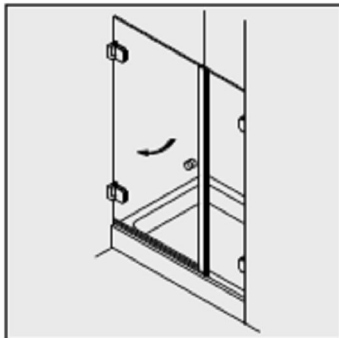

Типовые стеклянные конструкции

ТИП 1

Распашная качающаяся дверь в проёме (ширина 700-950 мм)

от \$286,35

ТИП 2

Распашная качающаяся дверь на ванной (ширина 700-950 мм)

от \$203,55

ТИП 3

Распашная качающаяся дверь в проёме с боковой панелью (ширина 1100 -1400 мм)

от \$416,30

ТИП 4

Распашная качающаяся дверь в проёме с боковой панелью с креплением створки на стекло (ширина 1100 -1300 мм)

от \$473,80

ТИП 5

Угловая душевая кабина с двумя качающимися дверьми (ширина 700-950 мм)

от \$586,50

ТИП 6

Угловая душевая кабина с качающейся дверью и расположенной на 90 град. Боковой панелью (700-950 мм)

от \$511,75

ТИП 7

Угловая душевая кабина с двумя качающимися дверьми и двумя боковыми панелями (ширина 1000-1300 мм)

от \$888,95

ТИП 8

Пятиугольная душевая кабина с одной (двумя) качающейся дверью и двумя боковыми панелями (900x900 по стене мм)