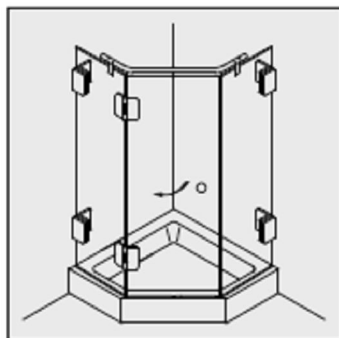

ТИП 5

Угловая душевая кабина с двумя качающимися дверьми (ширина 700-950 мм)

от \$586,50

ТИП 6

Угловая душевая кабина с качающейся дверью и расположенной на 90 град. Боковой панелью (700-950 мм)

от \$511,75

ТИП 7

Угловая душевая кабина с двумя качающимися дверьми и двумя боковыми панелями (ширина 1000-1300 мм)

от \$888,95

ТИП 8

Пятиугольная душевая кабина с одной (двумя) качающейся дверью и двумя боковыми панелями (900x900 по стене мм)

от \$741,75

ТИП 9

Угловая душевая кабина с качающейся дверью и расположенной на 90 град упорной боковой панелью над ванной (ширина 700-950 мм)

от \$428,95

ТИП 10

U-образная душевая кабина с качающейся дверью и двумя боковыми панелями расположенными на 90 град.(800x700-1300-800 мм)