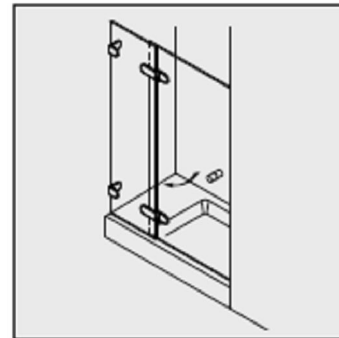

Типовые стеклянные конструкции

ТИП 1

Распашная качающаяся дверь в проёме (ширина 700-950 мм)

от \$286,35

ТИП 2

Распашная качающаяся дверь на ванной (ширина 700-950 мм)

от \$203,55

ТИП 3

Распашная качающаяся дверь в проёме с боковой панелью (ширина 1100 -1400 мм)

от \$416,30

ТИП 4

Распашная качающаяся дверь в проёме с боковой панелью с креплением створки на стекло (ширина 1100 -1300 мм)

от \$473,80

ТИП 5

Угловая душевая кабина с двумя качающимися дверьми (ширина 700-950 мм)

от \$586,50

ТИП 6

Угловая душевая кабина с качающейся дверью и расположенной на 90 град. Боковой панелью (700-950 мм)

от \$511,75

ТИП 7

Угловая душевая кабина с двумя качающимися дверьми и двумя боковыми панелями (ширина 1000-1300 мм)

от \$888,95

ТИП 8

Пятиугольная душевая кабина с одной (двумя) качающейся дверью и двумя боковыми панелями (900x900 по стене мм)