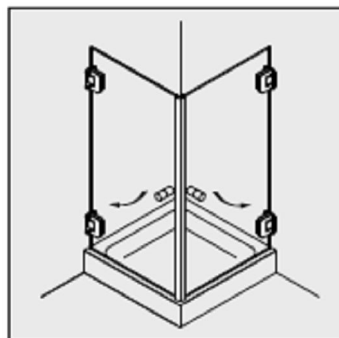

Распашная качающаяся дверь в проёме с боковой панелью (ширина 1100 -1400 мм)

от \$416,30

ТИП 4

Распашная качающаяся дверь в проёме с боковой панелью с креплением створки на стекло (ширина 1100 -1300 мм)

от \$473,80

ТИП 5

Угловая душевая кабина с двумя качающимися дверьми (ширина 700-950 мм)

от \$586,50

ТИП 6

Угловая душевая кабина с качающейся дверью и расположенной на 90 град. Боковой панелью (700-950 мм)

от \$511,75

ТИП 7

Угловая душевая кабина с двумя качающимися дверьми и двумя боковыми панелями (ширина 1000-1300 мм)

от \$888,95

ТИП 8

Пятиугольная душевая кабина с одной (двумя) качающейся дверью и двумя боковыми панелями (900x900 по стене мм)

от \$741,75

ТИП 9

Угловая душевая кабина с качающейся дверью и расположенной на 90 град упорной боковой панелью над ванной (ширина 700-950 мм)

от \$428,95

ТИП 10

U-образная душевая кабина с качающейся дверью и двумя боковыми панелями расположенными на 90 град.(800x700-1300-800 мм)