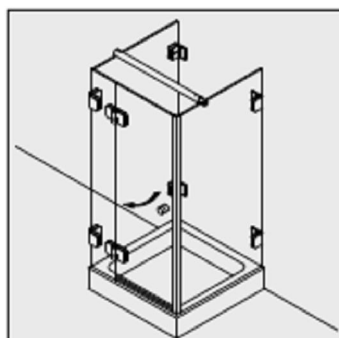

ТИП 7

Угловая душевая кабина с двумя качающимися дверьми и двумя боковыми панелями (ширина 1000-1300 мм)

от \$888,95

ТИП 8

Пятиугольная душевая кабина с одной (двумя) качающейся дверью и двумя боковыми панелями (900x900 по стене мм)

от \$741,75

ТИП 9

Угловая душевая кабина с качающейся дверью и расположенной на 90 град упорной боковой панелью над ванной (ширина 700-950 мм)

от \$428,95

ТИП 10

U-образная душевая кабина с качающейся дверью и двумя боковыми панелями расположенными на 90 град.(800x700-1300-800 мм)