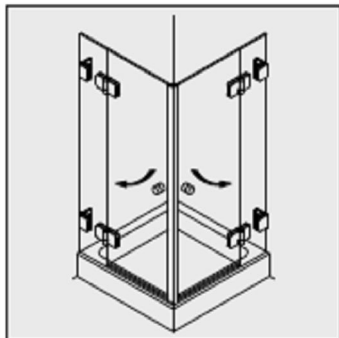

ТИП 5

Угловая душевая кабина с двумя качающимися дверьми (ширина 700-950 мм)

от \$586,50

ТИП 6

Угловая душевая кабина с качающейся дверью и расположенной на 90 град. Боковой панелью (700-950 мм)

от \$511,75

ТИП 7

Угловая душевая кабина с двумя качающимися дверьми и двумя боковыми панелями (ширина 1000-1300 мм)

от \$888,95

ТИП 8

Пятиугольная душевая кабина с одной (двумя) качающейся дверью и двумя боковыми панелями (900x900 по стене мм)

от \$741,75

ТИП 9

Угловая душевая кабина с качающейся дверью и расположенной на 90 град упорной боковой панелью над ванной (ширина 700-950 мм)

от \$428,95

ТИП 10

U-образная душевая кабина с качающейся дверью и двумя боковыми панелями расположенными на 90 град.(800x700-1300-800 мм)