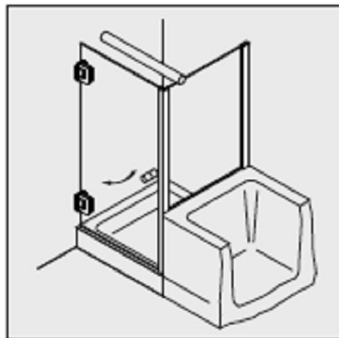

ТИП 5

Угловая душевая кабина с двумя качающимися дверьми (ширина 700-950 мм)

от \$586,50

ТИП 6

Угловая душевая кабина с качающейся дверью и расположенной на 90 град. Боковой панелью (700-950 мм)

от \$511,75

ТИП 7

Угловая душевая кабина с двумя качающимися дверьми и двумя боковыми панелями (ширина 1000-1300 мм)

от \$888,95

ТИП 8

Пятиугольная душевая кабина с одной (двумя) качающейся дверью и двумя боковыми панелями (900x900 по стене мм)

от \$741,75

ТИП 9

Угловая душевая кабина с качающейся дверью и расположенной на 90 град упорной боковой панелью над ванной (ширина 700-950 мм)

от \$428,95

ТИП 10

U-образная душевая кабина с качающейся дверью и двумя боковыми панелями расположенными на 90 град.(800x700-1300-800 мм)