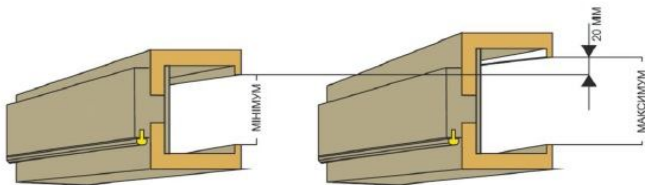

Замок без ключа

Замок под ключ

Замок с цилиндром WC

Петли дверные

Доплата 30 у.е.

Доплата 40 у.е.

Коробка дверная регулируемая с телескопическим наличником

Коробки имеют скрытые завесы, уплотнитель. Фабрика предлагает 15 видов шпона: Дуб, ольха, венге, орех итальянский зебрано, вишня, патинирование, а также любые варианты покраски по международной системе RAL